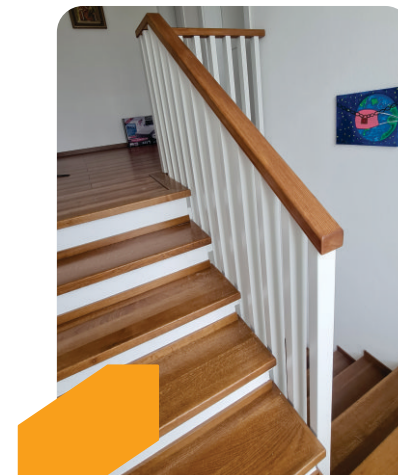

Balustradă Decorativă cu lamelară