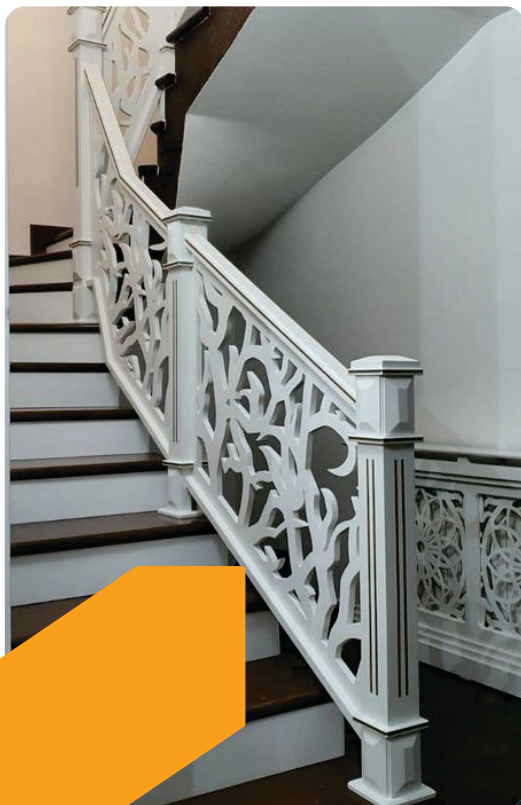

BALUSTRADE pentru interior

Fiind un element important și necesar pentru orice locuință, balustradele trebuie să ofere rezistență în timp, fiind o investiție de lungă durată, funcționalitate, siguranță, în special în locuințele unde se află copiii, și, de asemenea, să prezinte un aspect deosebit.

Balustradele Ornamentale realizate în atelierul nostru îndeplinesc toate aceste condiții. Sunt realizate din material MDF de 30mm sau 40mm, sunt utilizate vopsele pe bază de apă, non-toxice, iar montajul este oferit la fața locului de către echipa noastră, pentru a garanta amplasarea corectă, siguranța și rezistența în timp.

În funcție de spațiul pe care îl avem la dispoziție, balustradele pot fi proiectate în stilul clasic, la o înălțime standard, confortabilă, dar și sub forma unui paravan, până în tavan, oferind un aspect inedit, sporind nivelul de siguranță. Asemenea tuturor produselor noastre, modelul și culoarea reprezintă exclusiv alegerea clientului, pentru ca produsul finit să se muleze pe stilul propriu.

BALUSTRADE PENTRU INTERIOR

Being an important and usual item found in every house, the railings have to offer strength, as we are talking about a long term investment. More, functionality and safety are needed, especially in places where children live, while a spectacular visual effect is also important.