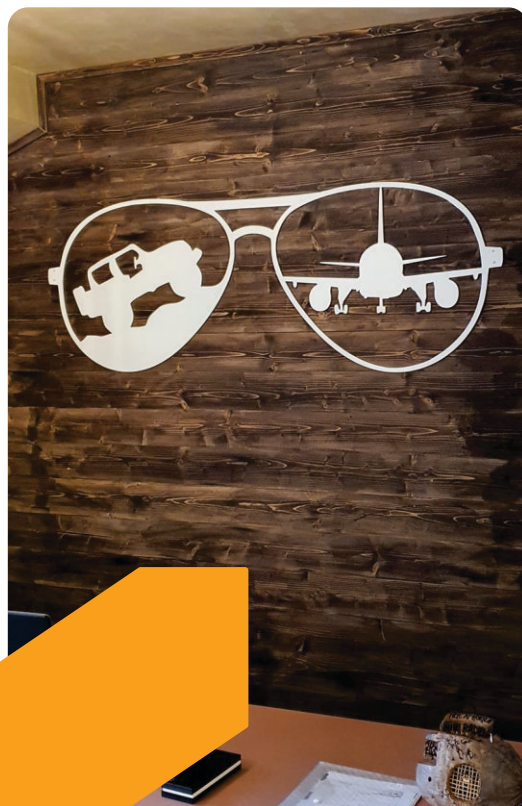

DECORAȚIUNI

Decorațiunile reprezintă elemente esențiale pentru fiecare locuință. Aspectul și amplasarea acestora vorbesc despre stilul care îl definește pe posesor. Gândite pe teme variate, de la modele inspirate din natură, simbolică și cultură, la cele abstracte, decorațiunile completează spațiul și transmit un sentiment de confort și ospitalitate. Având diferite reprezentări, Copacul Vieții, Floarea Vieții și alte elemente inspirate din bogăția naturii, acestea pot ajunge în casa dumneavoastră printr-o modalitate la îndemână. Sunt realizate pe diferite dimensiuni și culori, pentru a se adapta perfect ambientului locuinței.

DECORAȚIUNI

Decorațiunile reprezintă elemente esențiale pentru fiecare locuință. Aspectul și amplasarea acestora vorbesc despre stilul care îl definește pe posesor. Gândite pe teme variate, de la modele inspirate din natură, simbolică și cultură, la cele abstracte, decorațiunile completează spațiul și transmit un sentiment de confort și ospitalitate.